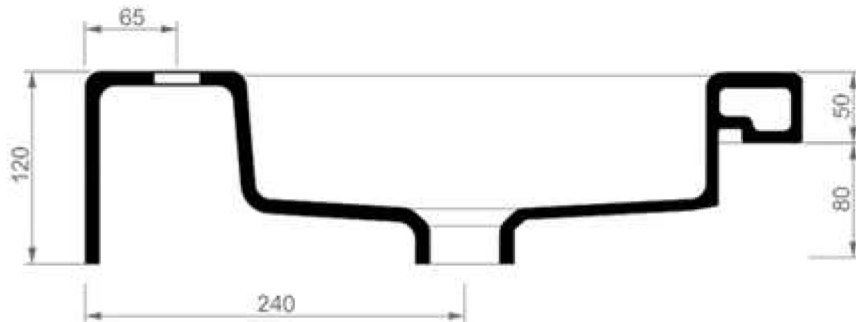

F&B Tvättställ no27

Obs cirka mått i mm. Bör kontrolleras innan montage!

Finns i 2 alternativ:

Väggmonterad

Bänkmonterad