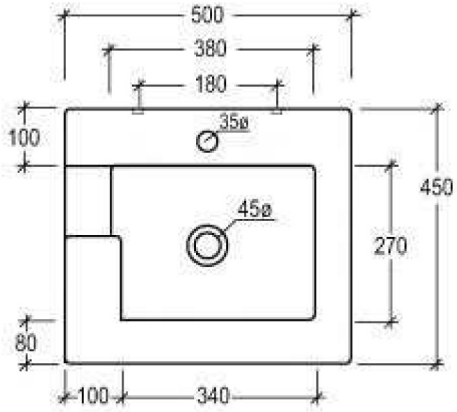

F&B Tvättställ no27

Obs cirka mått i mm. Bör kontrolleras innan montage!

Finns i 2 alternativ:

Väggmonterad

Bänkmonterad